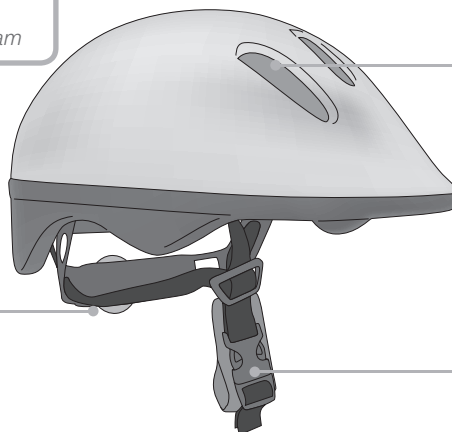

caschi - helmets

Guscio protettivo in polistirolo espanso.

Protective shell made with polystyrene foam

Fori di areazione sulla parte anteriore.

Front air vents

Regolazione della larghezza. Diverse misure, per adattarsi alle varie età del bambino.

Adjustable head sizing. Various sizes to suit all ages

Cinturino a sgancio rapido con struttura a clip.

Quick-release chin strip with clip fastening

01 HEL 050015

01 HEL 050016

01 HEL 050017

01 HEL 050003

Salvo esaurimento Scorte